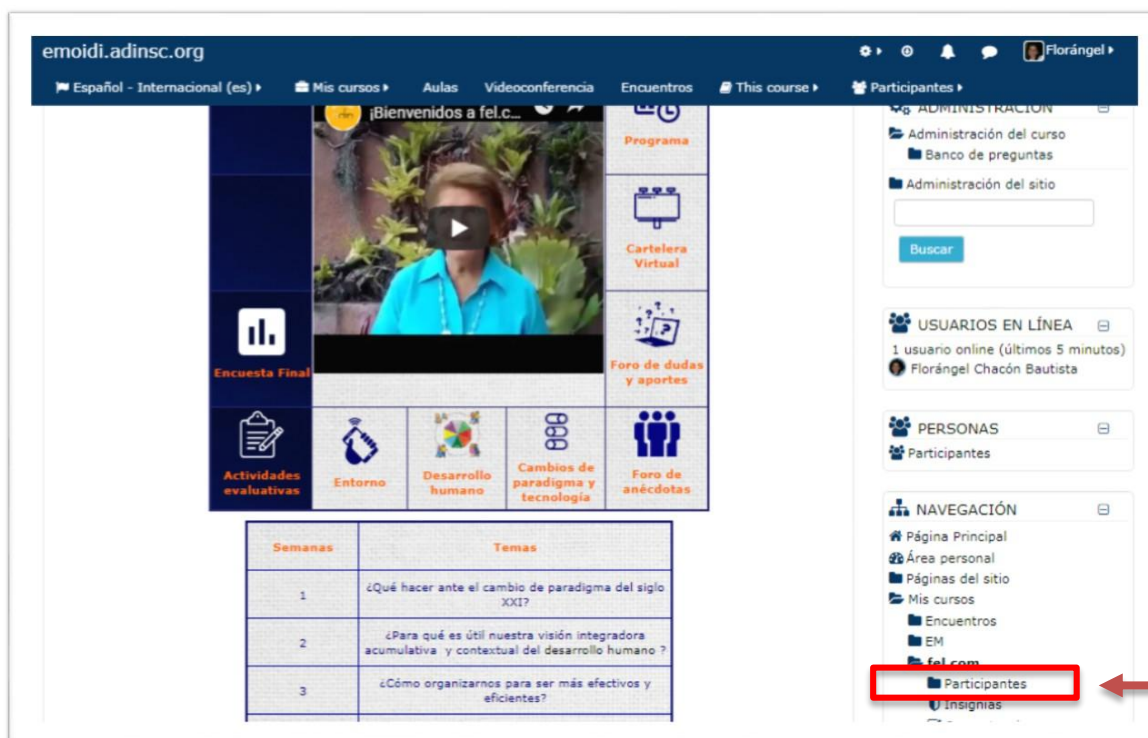

Tutorial

Enviar Mensaje privado

En caso que requieras envía un mensaje a una persona en particular de los participantes del taller, bien sea **un compañero** o a **un Tutor**, lo que tienes que hacer es:

Una vez que ya estás en tu aula, en la **página principal**, busca en la parte derecha de tu pantalla, en el bloque de Navegación donde dice **Participantes**, y da clic ahí.

Te va a mostrar el listado de las personas que participan en el Taller, te especifica su Rol, si es estudiante o Profesor.

Administración

- Administración del curso
- Banco de preguntas
- Administración del sitio

USUARIOS EN LÍNEA

1 usuario online (últimos 5 minutos)

- Florángel Chacón Bautista

PERSONAS

- Participantes

NAVEGACIÓN