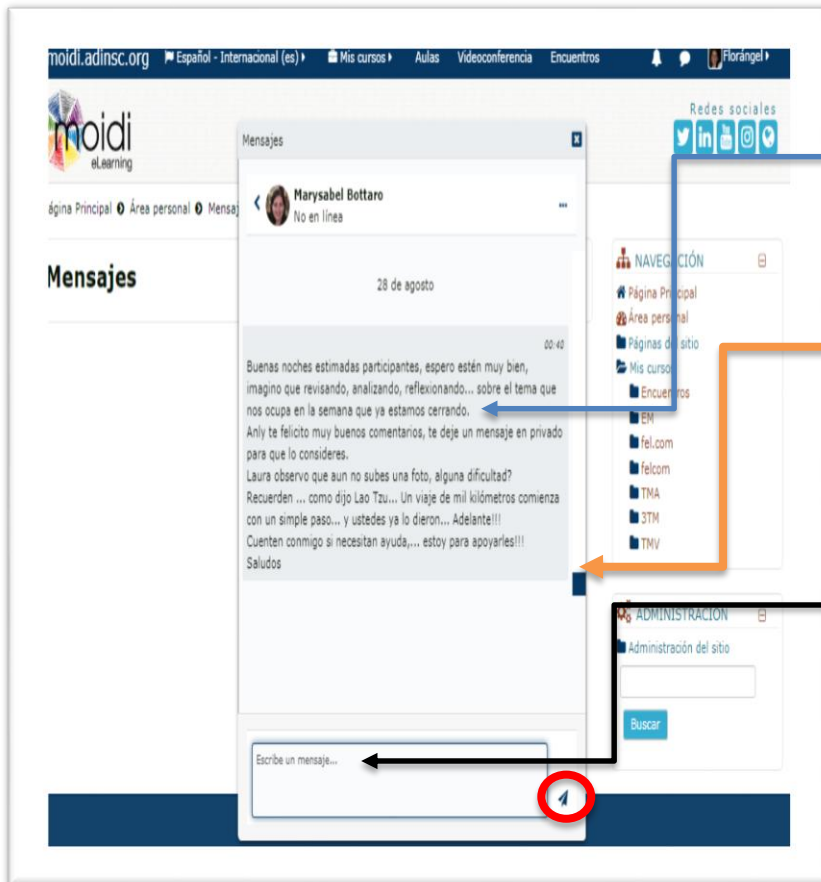

Administración

- Administración del curso
- Banco de preguntas
- Administración del sitio

USUARIOS EN LÍNEA

1 usuario online (últimos 5 minutos)

- Florángel Chacón Bautista

PERSONAS

- Participantes

NAVEGACIÓN

Al dar clic te va aparecer la siguiente pantalla:

Observa que aparece el último mensaje que compartieron.

Puedes deslizar la barra y veras el historial de mensajes que tienes con esa persona.

Y en este espacio escribe tu mensaje, luego das clic sobre la flecha para enviarlo.

Cada vez que ingreses a nuestro **Centro Educativo Virtual** revisa el icono que encuentras en la barra azul con forma de **nube**, si tienes un número en rojo te indica cuantos mensajes tienes pendiente por leer, si no aparece nada no tienes mensajes.